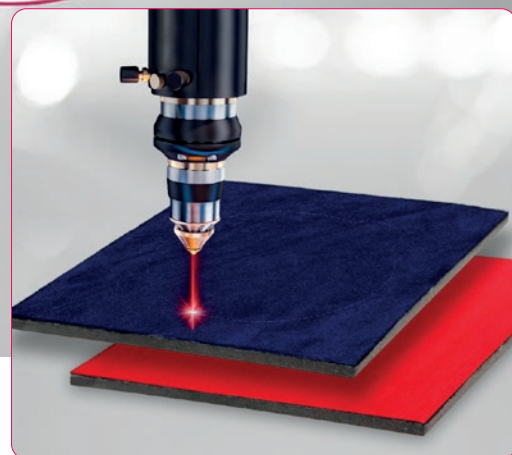

Etui custom

- **Najwyższa jakość**

Wysokiej jakości wykonanie zarówno na zewnątrz jak i wewnątrz etui.

- **Dowolny kształt medalu**

Wewnętrzna pianka jest wycinana laserem, dzięki czemu możemy precyzyjnie dopasować etui do medalu o dowolnym kształcie.

- **Dwa kolory**

Etui dostępne jest w 2 kolorach: czerwonym i niebieskim.

- **Duży rozmiar**

Etui dostępne w wymiarze 125x125x35mm, co pozwala na dopasowanie go do medalu o wielkości nawet 100x100 mm!

Symbol	Wymiary (cm)	Produkt	Kolor	cena (zł)
BOXMEDAL/BL	12,5 x 12,5 x 3,5	Etui welurowe	niebieski	39,90
BOXMEDAL/BL/GR1	12,5 x 12,5 x 3,5	Etui welurowe + pianka (bez cięcia laserem)	niebieski	49,90
BOXMEDAL/BL/GR2	12,5 x 12,5 x 3,5	Etui welurowe + pianka + cięcie kształtu medalu	niebieski	59,90
BOXMEDAL/RD	12,5 x 12,5 x 3,5	Etui welurowe	czerwony	39,90
BOXMEDAL/RD/GR1	12,5 x 12,5 x 3,5	Etui welurowe + pianka (bez cięcia laserem)	czerwony	49,90
BOXMEDAL/RD/GR2	12,5 x 12,5 x 3,5	Etui welurowe + pianka + cięcie kształtu medalu	czerwony	59,90