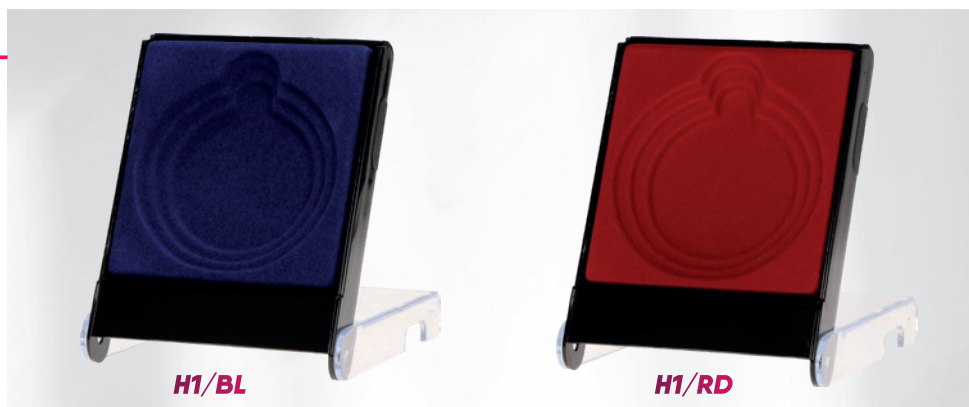

Etui na medale

Symbol produktu	H1/BL	H1/RD
wymiary (cm)	12 x 9 x 2	12 x 9 x 2
średnica medalu (cm)	5 / 6 / 7	5 / 6 / 7
kolor	niebieski	czerwony
cena (zł):	6,5	6,5