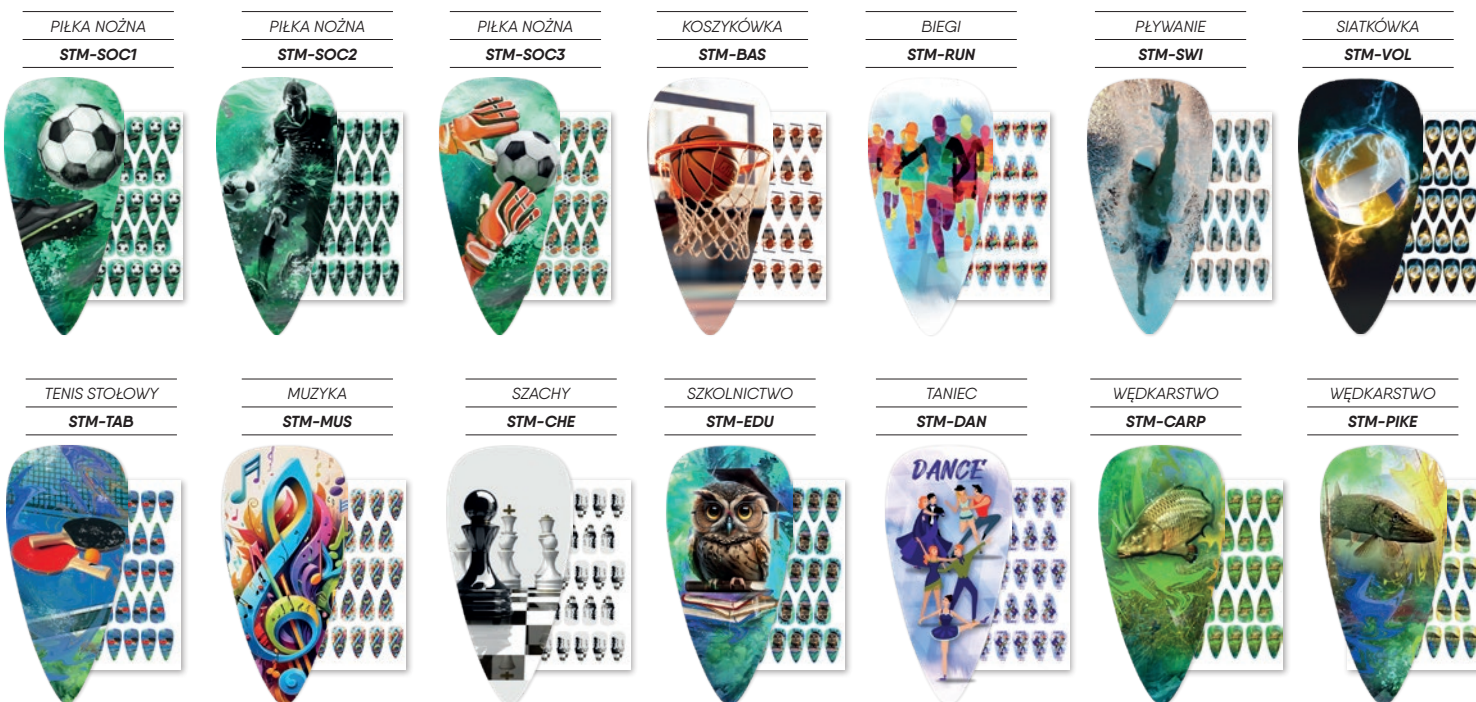

symbol	format arkusza	ilość naklejek (szt.)	rozmiar naklejki	cena (zł)
STM-.../A	A4	33	A-55x26mm	6,9
STM-.../B	A4	33	B-47x25,5mm	6,9

Sprzedaż naklejek wyłącznie w arkuszach A4 (33 szt. naklejek)