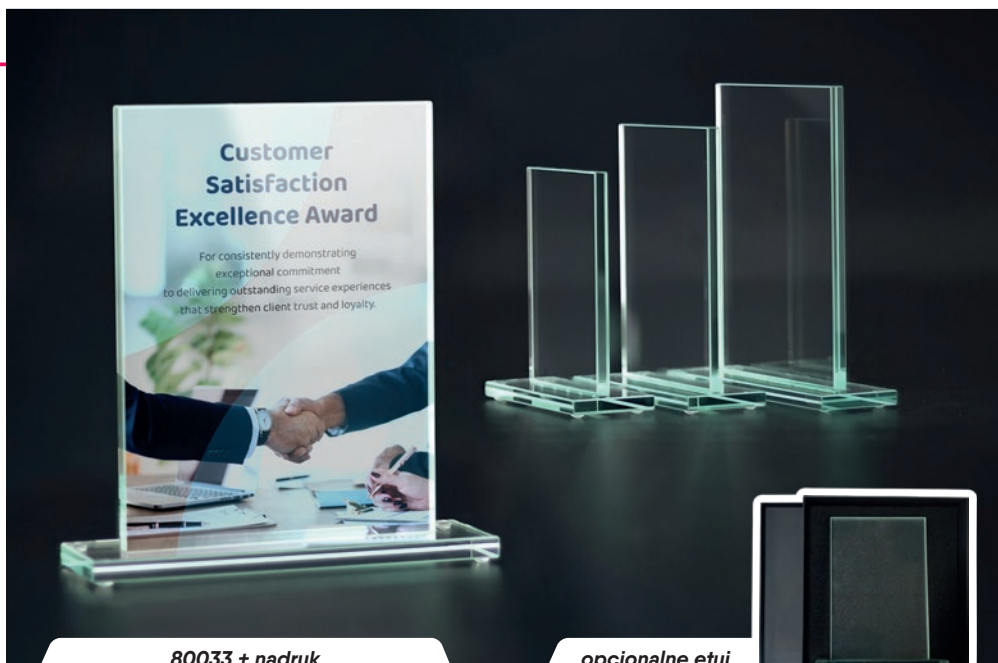

8003...

Symbol produktu	80033	80032	80031
wymiary (cm)	20x15	17,5x12	15x10
grubość (cm)	1	1	1

cena (zł):

bez usługi	75,1	57,4	44,3
grawerowane	161,0	134,8	118,4
grawerowane z farbą	205,3	168,2	147,4
zadrukowane	205,4	167,4	150,3
zadrukowane + grawer + farba	305,0	265,5	240,5
etui	71,4 (H281/BK)	71,4 (H281/BK)	71,4 (H281/BK)

80033 + nadruk

opcjonalne etui

8061...

Symbol produktu	80613	80612	80611
wymiary (cm)	19x18	17x16	15x14
grubość (cm)	1,2	1,2	1,2

cena (zł):

bez usługi	215,9	179,5	148,4
grawerowane	311,3	272,9	241,1
grawerowane z farbą	350,3	311,3	279,8
zadrukowane	356,7	318,8	284,2
zadrukowane + grawer + farba	489,1	450,6	418,6
etui	74,7 (H282/BK)	71,4 (H281/BK)	71,4 (H281/BK)