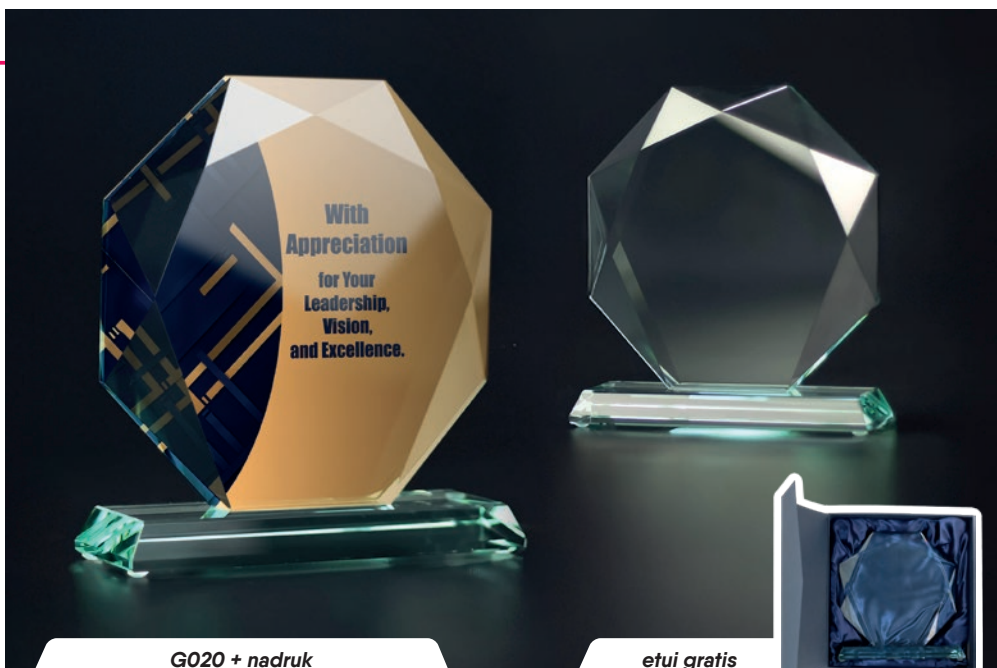

G018 + nadruk

etui gratis

G020 + nadruk

etui gratis