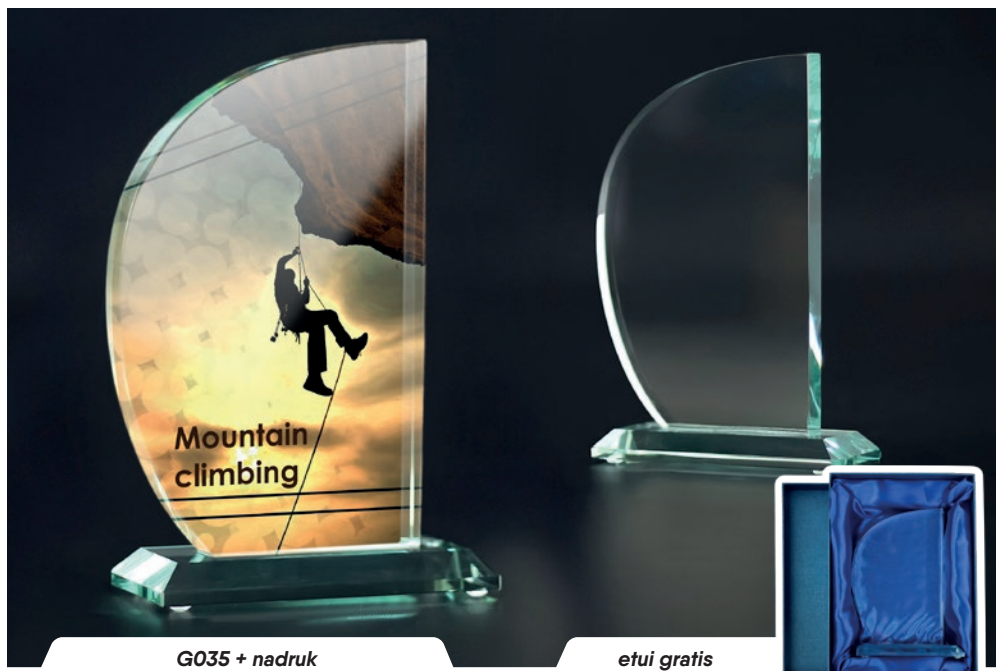

G035

G035 + nadruk

etui gratis

Symbol produktu	G035
wymiary (cm)	21x12
grubość (cm)	1,5
cena (zł):	
bez usługi	223,4
grawerowane	320,3
grawerowane z farbą	331,1
zadrukowane	357,8
zadrukowane + grawer + farba	537,7
etui	w cenie