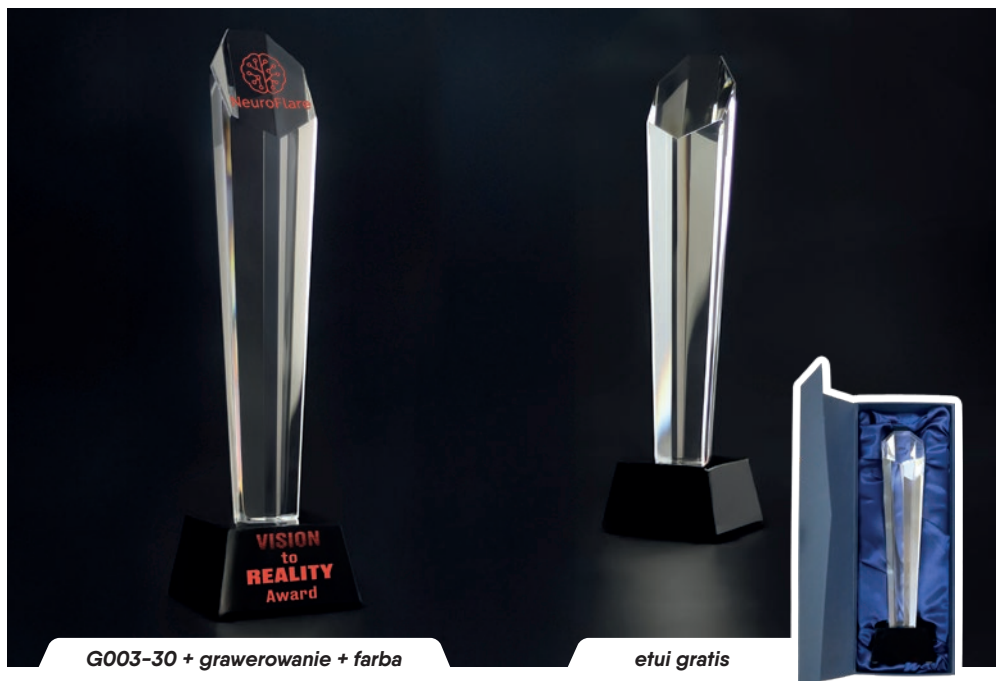

G003-30

Symbol produktu	G003-30
wymiary (cm)	30x5
grubość (cm)	4,5
cena (zł):	
bez usługi	417,1
grawerowane	522,1
grawerowane z farbą	588,6
etui	w cenie