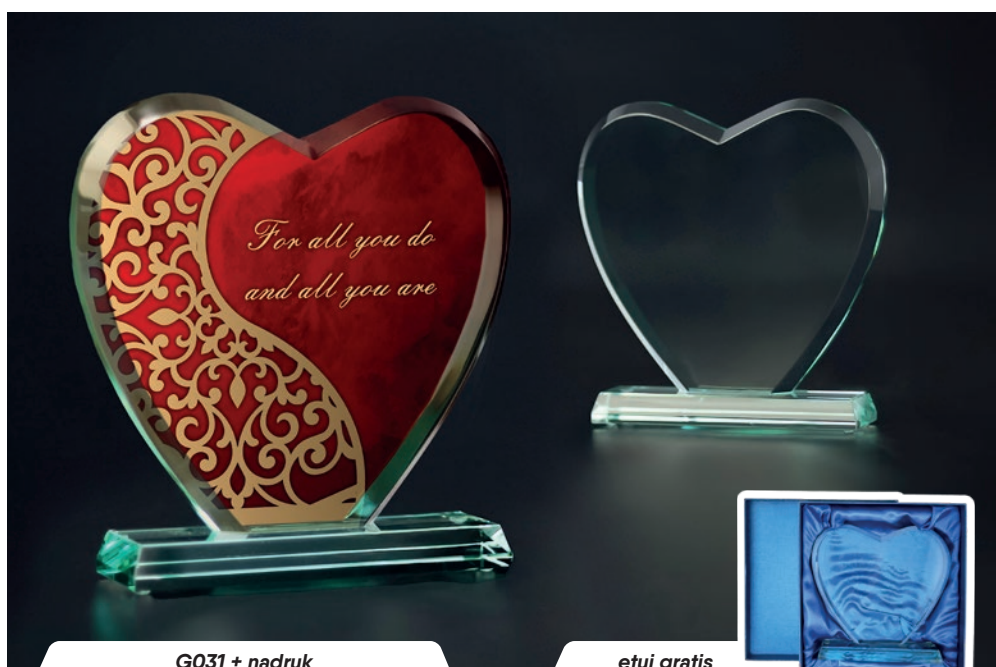

G029 + grawerowanie + farba

etui gratis

G031

G031 + nadruk

etui gratis

Symbol produktu	G031
wymiary (cm)	20,5x20
grubość (cm)	1,8
cena (zł):	
bez usługi	309,3
grawerowane	436,7
grawerowane z farbą	483,5
zadrukowane	460,7
zadrukowane + grawer + farba	649,5
etui	w cenie