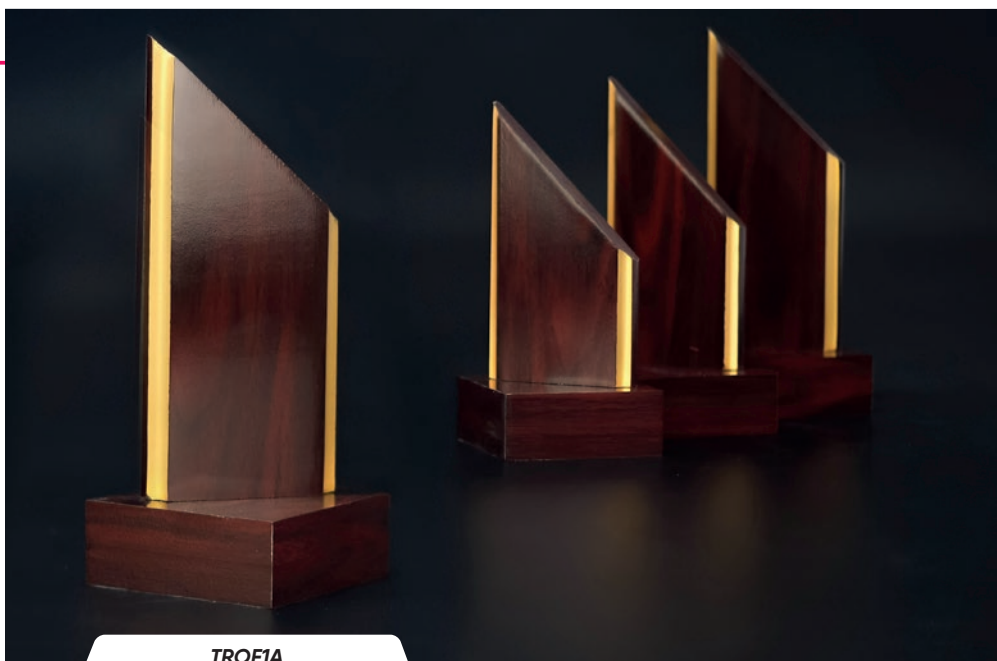

TROFI...

Symbol produktu	TROFIA	TROFIB	TROFIC
wysokość (cm)	23	20	18
cena (zł):			
bez usługi	63,3	60,0	57,2

MDF

TROFIA

ETUI H28.../BK

Symbol produktu	H283 /BK	H282 /BK	H281 /BK
Wymiary (cm)	31 x 39	21 x 30	25 x 25
cena (zł):			
etui z pianką	101,9	74,7	71,4

- wygodne mocowanie w piance
  - wcięcie dopasowane do wielu szkieł
- nowoczesny wygląd
- bezpieczeństwo