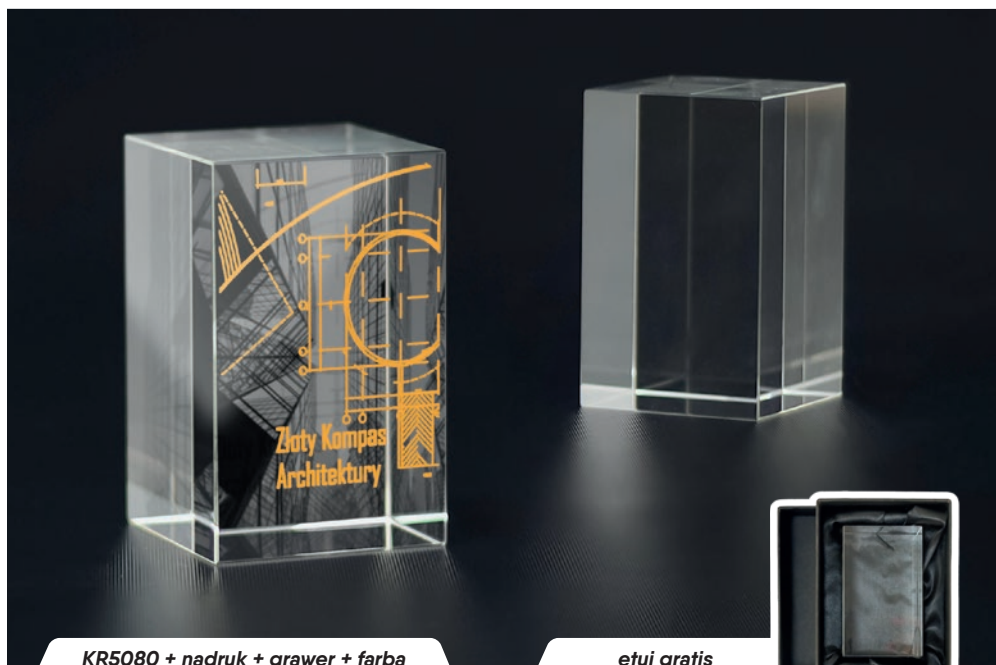

KR5080

KR5080 + nadruk + grawer + farba

etui gratis

Symbol produktu	KR5080
wymiary (cm)	8x5
grubość (cm)	5
cena (zł):	
bez usługi	60,5
grawerowane	142,8
grawerowane z farbą	184,2
zadrukowane	167,6
zadrukowane + grawer + farba	246,6
etui	w cenie